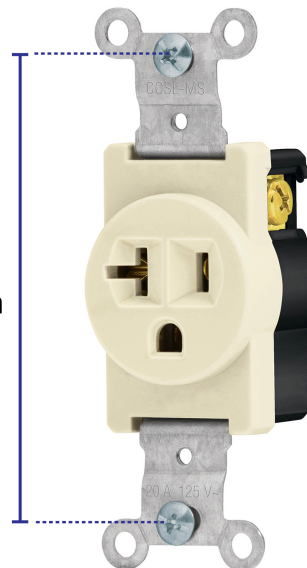

Largo 83.3 mm