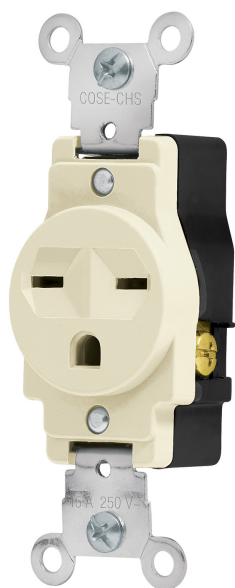

VOLTECK.

CÓDIGO: 46110 CLAVE: COSE-CHS

Contacto sencillo, cara de chino, Standard, marfil

- Fabricado en nylon-policarbonato con soporte de acero galvanizado
- Alta tensión
- Con retardante a la flama para mayor seguridad

Certificaciones y garantías

- Cumple la norma: NOM-003-SCFI

Especificaciones

Color	Marfil
Tensión	250 V
Corriente	15 A
Empaque individual	Bolsa
Inner	10
Master	100
Pallet	4800

País de origen

Fabricado en China bajo las estrictas especificaciones de GRUPO TRUPER

Imágenes complementarias

Fabricado en nylon-policarbonato

Largo 83.3 mm

Diagrama de conexión