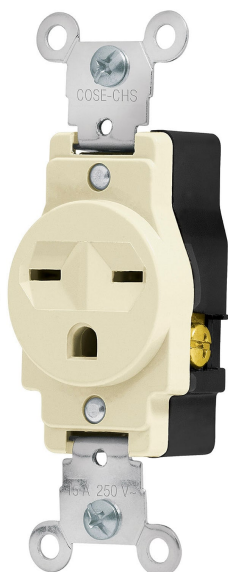

VOLTECK.

CÓDIGO: 46110 CLAVE: COSE-CHS

Contacto sencillo, cara de chino, Standard, marfil

- Fabricado en nylon-policarbonato con soporte de acero galvanizado
- Alta tensión
- Con retardante a la flama para mayor seguridad

Certificaciones y garantías

- Cumple la norma: NOM-003-SCFI

Especificaciones

Color	Marfil
Tensión	250 V
Corriente	15 A
Empaque individual	Bolsa
Inner	10
Master	100
Pallet	4800

País de origen

Fabricado en China bajo las estrictas especificaciones de GRUPO TRUPER

Imágenes complementarias

Fabricado en nylon-policarbonato

Largo 83.3 mm

Diagrama de conexión