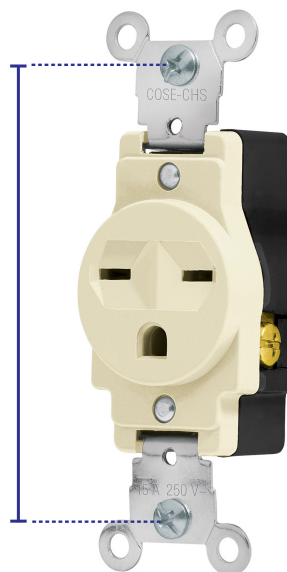

VOLTECK.

CÓDIGO: 46110 CLAVE: COSE-CHS

Contacto sencillo, cara de chino, Standard, marfil

- Fabricado en nylon-policarbonato con soporte de acero galvanizado
- Alta tensión
- Con retardante a la flama para mayor seguridad

Certificaciones y garantías

- Cumple la norma: NOM-003-SCFI

Especificaciones

Color	Marfil
Tensión	250 V
Corriente	15 A
Empaque individual	Bolsa
Inner	10
Master	100
Pallet	4800

País de origen

Fabricado en China bajo las estrictas especificaciones de GRUPO TRUPER

Imágenes complementarias

Fabricado en nylon-policarbonato

Largo 83.3 mm

Diagrama de conexión