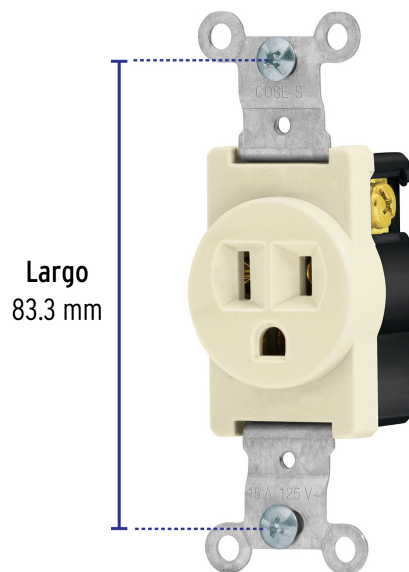

VOLTECK.

CÓDIGO: 46109 CLAVE: COSE-S

Contacto sencillo, 2 polos 3 hilos, Standard, marfil

- Fabricado en nylon-policarbonato con soporte de acero galvanizado
- Redondo
- Con retardante a la flama para mayor seguridad

Imágenes complementarias

Diagrama de conexión