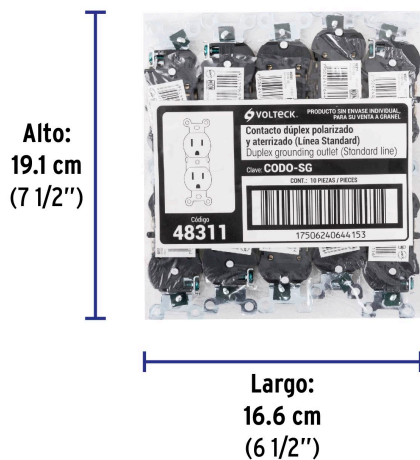

Certificaciones y garantías

- Cumple la norma NOM-003-SCFI

Especificaciones

Color	Marfil
Tensión	127 V
Corriente	15 A
Empaque individual	Granel
Inner	10
Master	120
Pallet	12600

Datos de Empaque (Medidas y pesos aproximados)

Empaque Individual	Medidas: Alto: 10.3 cm (4") Ancho: 2.3 cm (1") Largo: 3.3 cm (1 1/4") Peso: 0.04 kg (0.09 lb)
Inner	Medidas: Alto: 19.1 cm (7 1/2") Ancho: 2.3 cm (1") Largo: 16.6 cm (6 1/2") Peso: 0.43 kg (0.95 lb)
Master	Medidas: Alto: 15.4 cm (6") Ancho: 21 cm (8 1/4") Largo: 36 cm (14 1/4") Peso: 5.4 kg (11.90 lb)

País de origen

Fabricado en China bajo las estrictas especificaciones de GRUPO TRUPER

Imágenes complementarias

Fabricado en nylon-policarbonato

Largo 83.3 mm

Diagrama de conexión

Imagenes complementarias**EMPAQUE INNER****EMPAQUE MASTER**