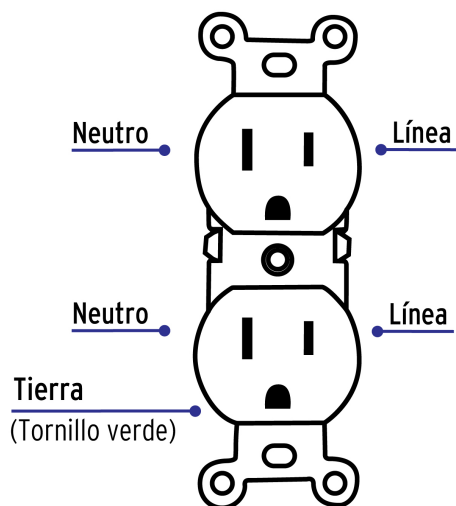

CÓDIGO: 48311 CLAVE: COD0-SG

Contacto dúplex, 2 polos 3 hilos, Standard, granel, marfil

- Fabricado en nylon-policarbonato con soporte de acero galvanizado
- Con retardante a la flama para mayor seguridad
- Montaje en placa dúplex línea Standard

País de origen

Fabricado en China bajo las estrictas especificaciones de GRUPO TRUPER

Imágenes complementarias

Fabricado en nylon-policarbonato

Largo 83.3 mm

Diagrama de conexión

Imagenes complementarias**EMPAQUE INNER****EMPAQUE MASTER**