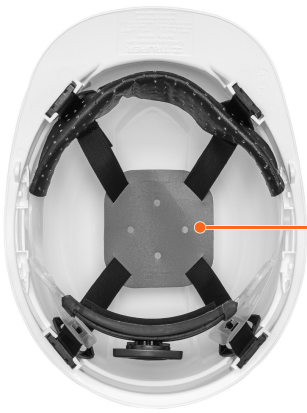

País de origen

Fabricado en México bajo las estrictas especificaciones de Truper

Recomendaciones y cuidados

- El equipo de seguridad se debe inspeccionar antes de ser usado, para descartar defectos de fábrica
- Limpie con jabón neutro y agua natural
- Nunca utilice solventes o jabones industriales, estos pueden ser nocivos para la resistencia del casco

Imágenes complementarias

Almohadilla más gruesa
para mayor comodidad