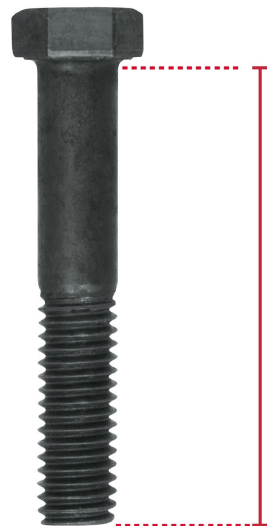

CÓDIGO: 44794 CLAVE: TOR5-7/16X2-1/2

**Bolsa con 30 tornillos 7/16" x 2-1/2"
acero grado 5, FIERO**

- Fabricados en acero al medio carbono
- Acabado pavonado
- Cabeza hexagonal

**Certificaciones y garantías**

- Garantizado contra defectos de fabricación o mano de obra. La garantía se puede hacer válida con cualquier distribuidor de TRUPER

Especificaciones

Diámetro	7/16" (11 mm)
Largo	2 1/2" (65 mm)
Rosca	Parcial
Piezas por bolsa	30
Empaque individual	Bolsa
Inner	3
Master	12
Pallet	432

País de origen**Fabricado en México bajo las estrictas especificaciones de Truper**

Imágenes complementarias

Acero medio carbono

Acabado pavonado

Largo 2 1/2"

Diámetro 7/16"

FIERO
TIPO MÁQUINA
HEX-HEAD CAP
G5
11.3 mm
63.5 mm
7/16" x 2 1/2"
Diámetro / Diameter Largo / Length