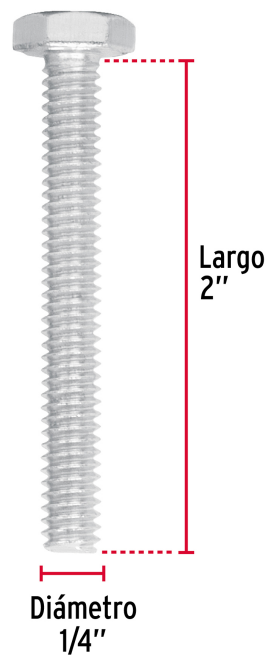

CÓDIGO: 44561 CLAVE: TORM-1/4X2

Bolsa con 60 tornillos 1/4" x 2" tipo máquina, FIERO

- Fabricados en acero con recubrimiento galvanizado
- Cabeza hexagonal
- Para fijación de elementos metálicos

**Certificaciones y garantías**

- Garantizado contra defectos de fabricación o mano de obra. La garantía se puede hacer válida con cualquier distribuidor de TRUPER

Especificaciones

Diámetro de cuerda	1/4" (6.5 mm)
Largo	2" (50 mm)
Rosca	Completa
Piezas por bolsa	60
Empaque individual	Bolsa
Inner	6
Master	24
Pallet	864

País de origen**Fabricado en México bajo las estrictas especificaciones de Truper**

Imágenes complementarias

Acero con recubrimiento galvanizado

FIERO
TORM-1/4x2
Código: 44561
TIPO MÁQUINA
HEX-HEAD CAP
Tornillos de acero galvanizado
Galvanized steel screw
CONT. 60 PIEZAS
5,3 mm 50,8 mm
1/4" x 2"
Diámetro Largo
Diameter Length
Importado por: Truper, S.A. de C.V. Truper
Industrial #1 Alamos, Estado de México, México
C.P. 54540, Heceta de Ochoa, México en China, 04-2019
01 (761) 762 9100 www.truper.com