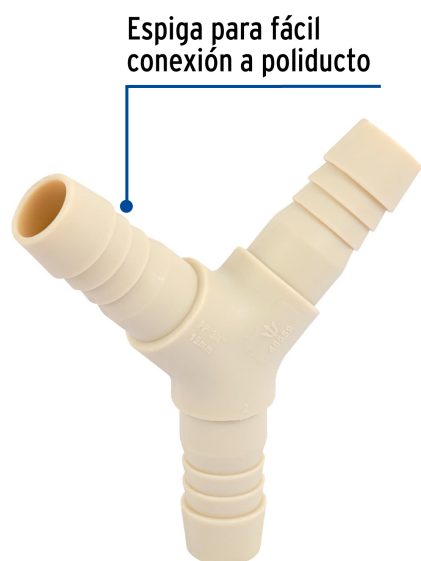

Imágenes complementarias

Sujeción con abrazaderas