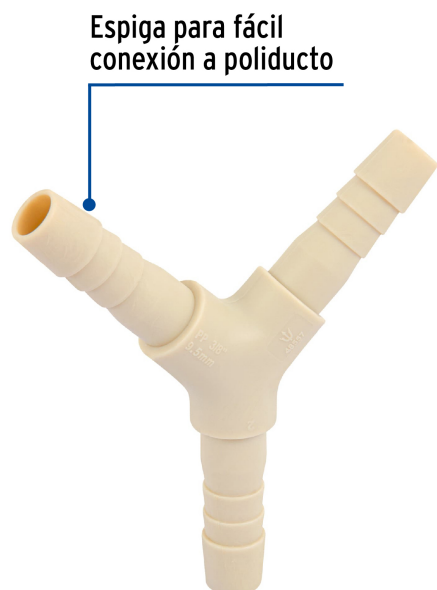

CÓDIGO: 48557 CLAVE: CM-771

Yee inserción 3/8" de polipropileno, Foset

- Resistente a la corrosión e incrustaciones
- Espiga que facilita la inserción en las mangueras
- Sujeción con abrazaderas
- Para conducción de agua fría

Para sistemas de riego y jardín

Para manguera flexible

Para manguera rígida

Laves de jardín

Pistolas para riego

Unión desmontable

Certificaciones y garantías

- Garantizado contra defectos de fabricación o mano de obra. La garantía se puede hacer válida con cualquier distribuidor de TRUPER

Especificaciones

Diámetro nominal	3/8" (10 mm)
Presión máxima de trabajo	4.5 kg/cm ²
Empaque individual	Granel
Inner	10
Master	230
Pallet	11040

País de origen

Fabricado en China bajo las estrictas especificaciones de Truper

Imágenes complementarias

Sujeción con abrazaderas