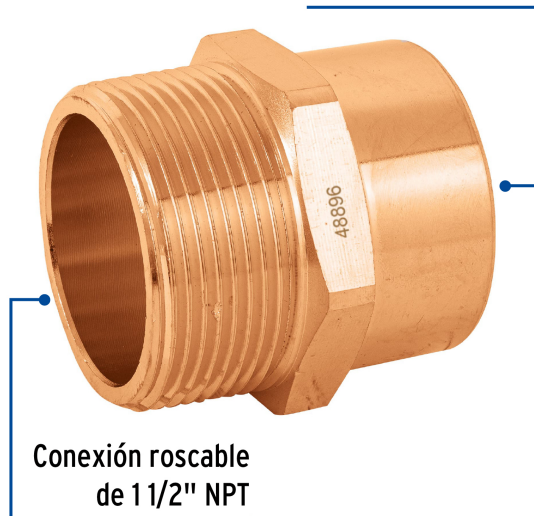

FOSET.

CÓDIGO: 48896 CLAVE: CC-615

Conector de cobre, rosca exterior 1-1/2", Foset

- Cuerpo de latón cobrizado resistente a la corrosión y al torque
- Pared lisa interior que reduce la pérdida de presión por fricción
- Larga vida útil
- Para la conducción de agua fría y caliente o instalaciones de gas natural y L.P.

El cobre es un material reciclable

Gas natural

Gas L.P.

Certificaciones y garantías

- Garantizado contra defectos de fabricación o mano de obra. La garantía se puede hacer válida con cualquier distribuidor de TRUPER

Especificaciones

Diámetro nominal	1 1/2" (38 mm)
Tipo de rosca	1 1/2" - 11.5 NPT
Presión máxima	300 psi
Empaque individual	Granel
Inner	2
Master	60
Pallet	2700

País de origen

Fabricado en China bajo las estrictas especificaciones de Truper

Imágenes complementarias

Conexión soldable
de 1 1/2" (38 mm)

Conexión roscable
de 1 1/2" NPT