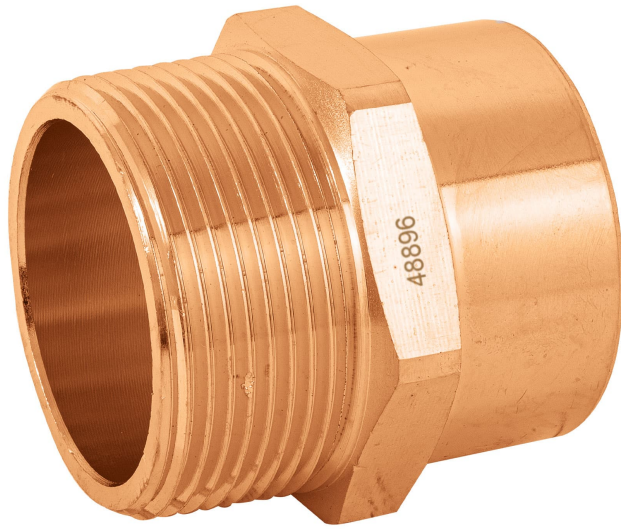

FOSET.

CÓDIGO: 48896 CLAVE: CC-615

Conector de cobre, rosca exterior 1-1/2", Foset

- Cuerpo de latón cobrizado resistente a la corrosión y al torque
- Pared lisa interior que reduce la pérdida de presión por fricción
- Larga vida útil
- Para la conducción de agua fría y caliente o instalaciones de gas natural y L.P.

El cobre es un material reciclable

Gas natural

Gas L.P.

Certificaciones y garantías

- Garantizado contra defectos de fabricación o mano de obra. La garantía se puede hacer válida con cualquier distribuidor de TRUPER

Especificaciones

Diámetro nominal	1 1/2" (38 mm)
Tipo de rosca	1 1/2" - 11.5 NPT
Presión máxima	300 psi
Empaque individual	Granel
Inner	2
Master	60
Pallet	2700

País de origen

Fabricado en China bajo las estrictas especificaciones de Truper

Imágenes complementarias

Conexión soldable
de 1 1/2" (38 mm)

Conexión roscable
de 1 1/2" NPT