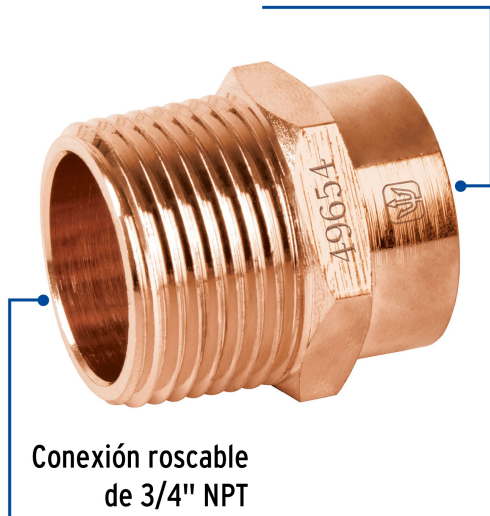

FOSET.

CÓDIGO: 49654 CLAVE: CC-612

Conector de cobre, rosca exterior 3/4", Foset

- Cuerpo de latón cobrizado resistente a la corrosión y al torque
- Pared lisa interior que reduce la pérdida de presión por fricción
- Larga vida útil
- Para la conducción de agua fría y caliente o instalaciones de gas natural y L.P.

Especificaciones

Diámetro nominal	3/4" (19 mm)
Tipo de rosca	3/4" - 14 NPT
Presión máxima	300 psi
Empaque individual	Granel
Inner	20
Master	320
Pallet	19200

País de origen

Fabricado en China bajo las estrictas especificaciones de Truper

Imágenes complementarias

Conexión soldable
de 3/4" (19 mm)

Conexión roscable
de 3/4" NPT