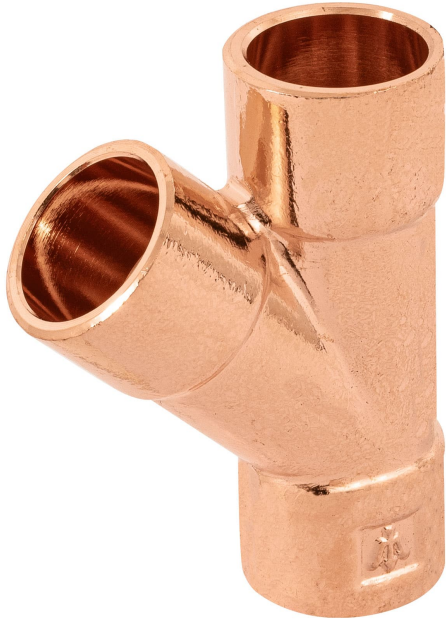

FOSET.

CÓDIGO: 48892 CLAVE: CC-801

Yee sencilla de cobre 1/2", Foset

- Cuerpo de latón cobrizado resistente a la corrosión y al torque
- Pared lisa interior que reduce la pérdida de presión por fricción
- Larga vida útil
- Para la conducción de agua fría y caliente o instalaciones de gas natural y L.P.

El cobre es un material reciclable

Gas natural

Gas L.P.

Certificaciones y garantías

- Garantizado contra defectos de fabricación o mano de obra. La garantía se puede hacer válida con cualquier distribuidor de TRUPER

Especificaciones

Diámetro nominal	1/2" (13 mm)
Presión máxima	300 psi
Empaque individual	Granel
Inner	2
Master	250
Pallet	15000

País de origen

Fabricado en China bajo las estrictas especificaciones de Truper

Imágenes complementarias

Conexiones soldables
de 1/2" (13 mm)