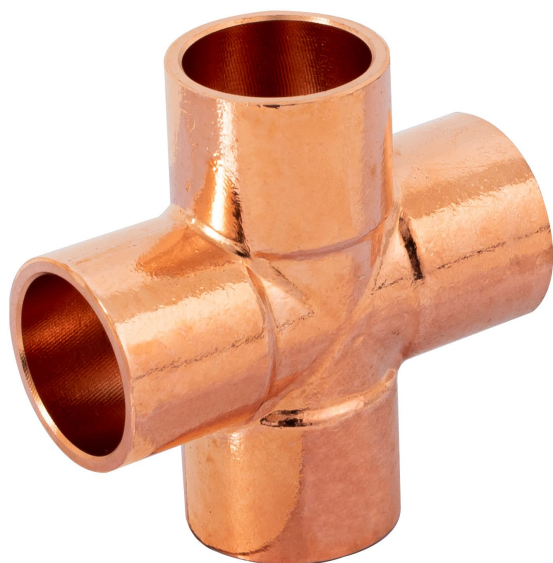

FOSET.

CÓDIGO: 48889 CLAVE: CC-771

Cruz sencilla de cobre 1/2", Foset

- Cuerpo de latón cobrizado resistente a la corrosión y al torque
- Pared lisa interior que reduce la pérdida de presión por fricción
- Larga vida útil
- Para la conducción de agua fría y caliente o instalaciones de gas natural y L.P.

El cobre es un material reciclable

Gas natural

Gas L.P.

Certificaciones y garantías

- Garantizado contra defectos de fabricación o mano de obra. La garantía se puede hacer válida con cualquier distribuidor de TRUPER

Especificaciones

Diámetro nominal	1/2" (13 mm)
Presión máxima	300 psi
Empaque individual	Granel
Inner	2
Master	300
Pallet	18000

País de origen

Fabricado en China bajo las estrictas especificaciones de Truper

Imágenes complementarias

Conexiones soldables
de 1/2" (13 mm)