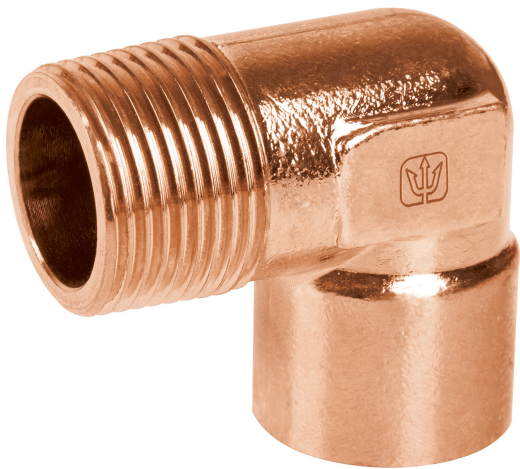

FOSET.

CÓDIGO: 49648 CLAVE: CC-512

Codo 90° de cobre, rosca exterior 3/4", Foset

- Cuerpo de latón cobrizado resistente a la corrosión y al torque
- Pared lisa interior que reduce la pérdida de presión por fricción
- Larga vida útil
- Para la conducción de agua fría y caliente o instalaciones de gas natural y L.P.

El cobre es un material reciclable

Gas natural

Gas L.P.

Certificaciones y garantías

- Garantizado contra defectos de fabricación o mano de obra. La garantía se puede hacer válida con cualquier distribuidor de TRUPER

Especificaciones

Diámetro nominal	3/4" (19 mm)
Tipo de rosca	3/4" - 14 NPT
Presión máxima	300 PSI
Empaque individual	Granel
Inner	10
Master	120
Pallet	7920

País de origen

Fabricado en China bajo las estrictas especificaciones de Truper

Imágenes complementarias

Conexión roscable
de 3/4" (19 mm)

Conexión soldable
de 3/4" (19 mm)