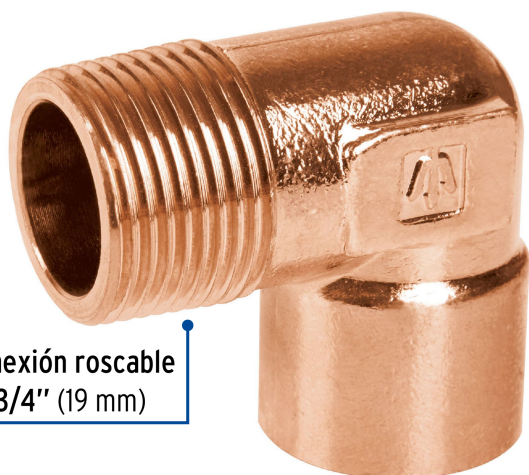

FOSET.

CÓDIGO: 49648 CLAVE: CC-512

Codo 90° de cobre, rosca exterior 3/4", Foset

- Cuerpo de latón cobrizado resistente a la corrosión y al torque
- Pared lisa interior que reduce la pérdida de presión por fricción
- Larga vida útil
- Para la conducción de agua fría y caliente o instalaciones de gas natural y L.P.

Especificaciones

Diámetro nominal	3/4" (19 mm)
Tipo de rosca	3/4" - 14 NPT
Presión máxima	300 PSI
Empaque individual	Granel
Inner	10
Master	120
Pallet	7920

País de origen

Fabricado en China bajo las estrictas especificaciones de Truper

Imágenes complementarias

Conexión roscable
de 3/4" (19 mm)

Conexión soldable
de 3/4" (19 mm)