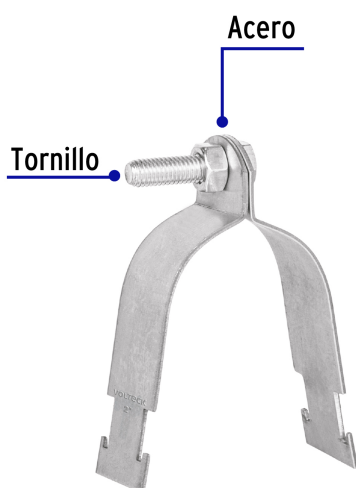

CÓDIGO: 46427 CLAVE: PU-2A

Abrazadera para perfil monocanal de 2", VOLTECK

- Fabricada en acero
- Adaptables a cualquier medida de perfil unicanal
- Ideal para fijar y soportar instalaciones de tubo conduit

Incluye
tornillería

Certificaciones y garantías

- Garantizado contra defectos de fabricación o mano de obra. La garantía se puede hacer válida con cualquier distribuidor de TRUPER

Especificaciones

Medida	2"
Espesor	1.47 mm
Piezas por bolsa	20
Inner	10
Master	240
Pallet	9600

País de origen

Fabricado en China bajo las estrictas especificaciones de Truper

Imágenes complementarias

Para sujeción de tuberías