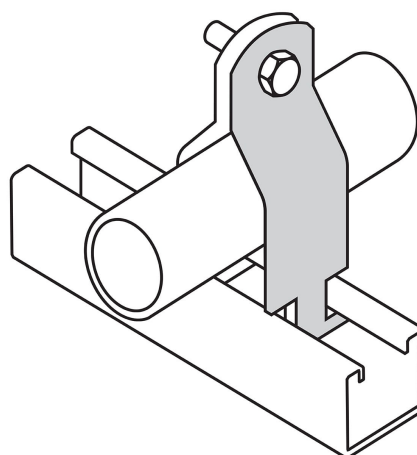

Imágenes complementarias

Para sujeción de tuberías