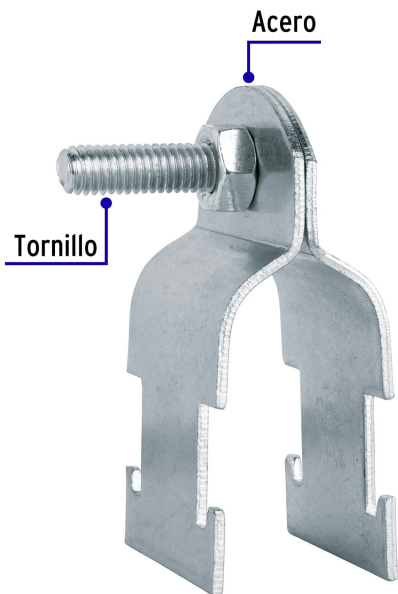

CÓDIGO: 47489 CLAVE: PU-3/4A

Abrazadera para perfil monocanal de 3/4", VOLTECK

- Fabricada en acero
- Adaptables a cualquier medida de perfil unicanal
- Ideal para fijar y soportar instalaciones de tubo conduit

Certificaciones y garantías

- Garantizado contra defectos de fabricación o mano de obra. La garantía se puede hacer válida con cualquier distribuidor de TRUPER

Especificaciones

Medida	3/4"
Espesor	1.44 mm
Piezas por bolsa	20
Inner	20
Master	400
Pallet	24000

País de origen

Fabricado en China bajo las estrictas especificaciones de Truper

Imagenes complementarias

Para sujeción de tuberías