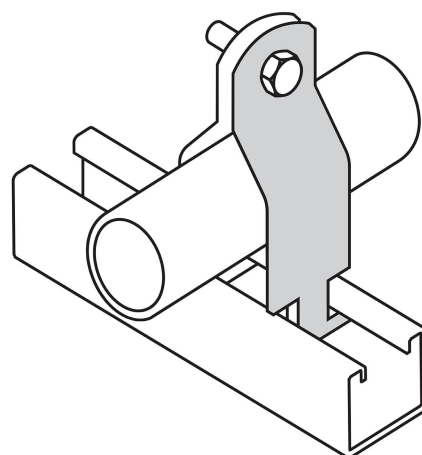

Imagenes complementarias

Para sujeción de tuberías