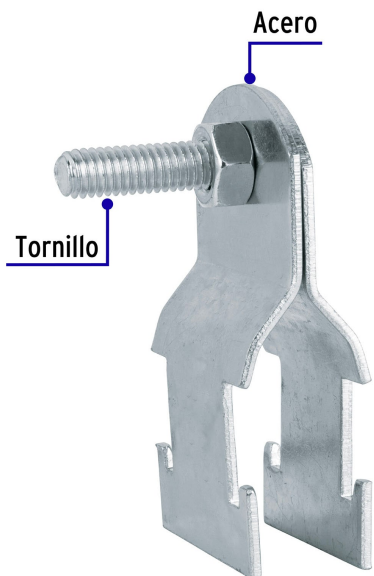

CÓDIGO: 47488 CLAVE: PU-1/2A

## Abrazadera para perfil monocanal de 1/2", VOLTECK

- Fabricada en acero
- Adaptables a cualquier medida de perfil unicanal
- Ideal para fijar y soportar instalaciones de tubo conduit

### Especificaciones

Medida	1/2"
Espesor	1.44 mm
Piezas por bolsa	20
Inner	20
Master	500
Pallet	30000

### País de origen

Fabricado en China bajo las estrictas especificaciones de Truper

**Imagenes complementarias**

**Para sujeción de tuberías**